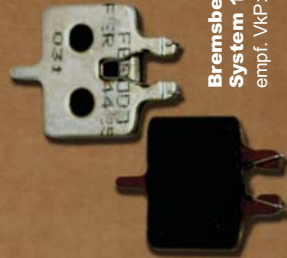

# Grimeca

Orig.-Zubehör

**Bremsbeläge  
System 17**  
empf. Vkp: **39,- €**

**Bremsbeläge  
System 12**  
empf. Vkp: **16,50 €**

**Bremsbeläge  
System 8**  
empf. Vkp: **16,50 €**

**Bremsbeläge  
System 11**  
empf. Vkp: **32,- €**

**Bremsbeläge  
System 1/15**  
empf. Vkp: **16,50 €**

Orig.-Zubehör

**Bremsleitungen  
div. Längen**  
empf. Vkp: **49,50 €**

**Bremsscheiben-  
schrauben 6 Stk.**  
empf. Vkp: **3,90 €**

**Adapter 160mm auf  
200mm Scheibe**  
empf. Vkp: **22,- €**